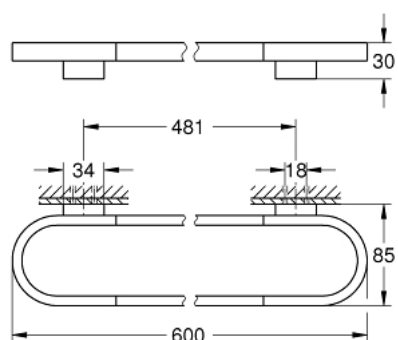

41 056 EN0 SELECTION SUPORT PENTRU PROSOP

DESCRIEREA PRODUSULUI

- Colour: brushed nickel
- material: metal
- lungime 600 mm
- fixare de perete ascunsă
- a se folosi împreună cu polița de sticlă (41 057)
- finisaj GROHE Long-Life